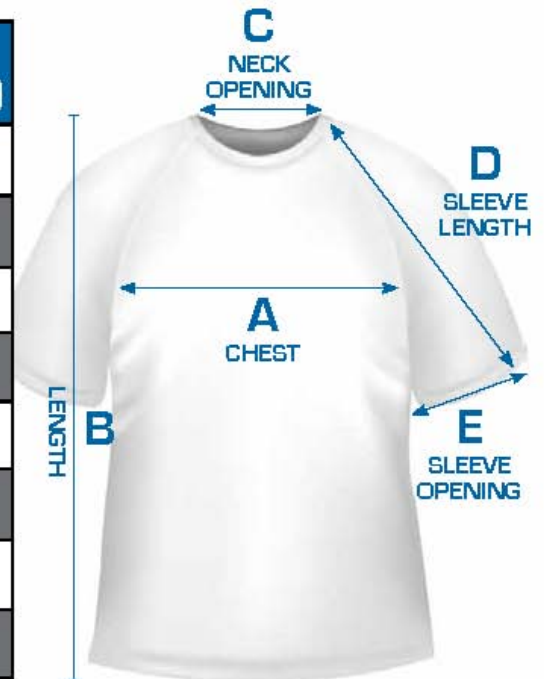

MICRO LONG SLEEVE

YOUTH

Size	Chest (A)	Length (B)	Shoulder to Shoulder (C)	Sleeve Length (D)	Sleeve Opening (E)
XS	NA	NA	NA	NA	NA
S	15.75	18.75	14.875	14.625	4.125
M	17.25	21	15.875	17	4.375
L	18.25	22.5	16.375	19	4.375
XL	NA	NA	NA	NA	NA
2XL	NA	NA	NA	NA	NA
3XL	NA	NA	NA	NA	NA
4XL	NA	NA	NA	NA	NA
5XL	NA	NA	NA	NA	NA

MICRO MUSCLE

YOUTH

Size	Chest (A)	Length (B)	Shoulder to Shoulder (C)	Neck Drop (D)	Arm Opening (E)
XS	NA	NA	NA	NA	NA
S	15.75	18.75	13.25	3.625	8
M	17.25	21	14.25	3.875	8.75
L	18.25	22.5	14.75	4	9.5
XL	NA	NA	NA	NA	NA
2XL	NA	NA	NA	NA	NA
3XL	NA	NA	NA	NA	NA
4XL	NA	NA	NA	NA	NA
5XL	NA	NA	NA	NA	NA

DEFENDER YOUTH

Size	Chest (A)	Length (B)	Neck Opening (C)	Sleeve Length (D)	Sleeve Opening (E)
XS	NA	NA	NA	NA	NA
S	15.5	22.5	6	17.75	5.5
M	16.5	23.5	6.5	19.25	5.75
L	17	24.5	7	20.75	6
XL	NA	NA	NA	NA	NA
2XL	NA	NA	NA	NA	NA
3XL	NA	NA </td <td>NA</td> <td>NA</td> <td>NA</td>	NA	NA	NA
4XL	NA	NA	NA	NA	NA
5XL	NA	NA	NA	NA	NA

COURT SHORTS

Size	Side Seam (A)	Leg Opening (B)	Waistband (C)	Inseam (D)	Front Seam (E)
XS	NA	NA	NA	NA	NA
S	18.5	20	23	8	12.5
M	19.25	23	25	8	13.25
L	20	25.5	29	8	14
XL	20.75	28	33	8	14.75
2XL	21.5	30.5	37	8	15.5
3XL	NA	NA	NA	NA	NA
4XL	NA	NA	NA	NA	NA
5XL	NA	NA	NA	NA	NA