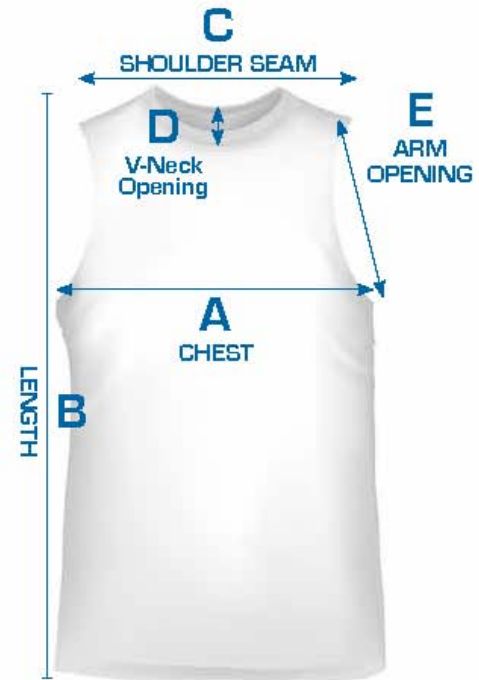

MICRO SHORT SLEEVE

YOUTH

Size	Chest (A)	Length (B)	Shoulder to Shoulder (C)	Shoulder Drop (D)	Sleeve Opening (E)
XS	NA	NA	NA	NA	NA
S	15.75	18.75	14.875	5.25	5
M	17.25	21	15.875	6	5.75
L	18.25	22.5	16.375	6.25	6.25
XL	19	23.75	17.875	7	6.75
2XL	NA	NA	NA	NA	NA
3XL	NA	NA	NA	NA	NA
4XL	NA	NA	NA	NA	NA
5XL	NA	NA	NA	NA	NA

MICRO LONG SLEEVE

YOUTH

Size	Chest (A)	Length (B)	Shoulder to Shoulder (C)	Sleeve Length (D)	Sleeve Opening (E)
XS	NA	NA	NA	NA	NA
S	15.75	18.75	14.875	14.625	4.125
M	17.25	21	15.875	17	4.375
L	18.25	22.5	16.375	19	4.375
XL	NA	NA	NA	NA	NA
2XL	NA	NA	NA	NA	NA
3XL	NA	NA	NA	NA	NA
4XL	NA	NA	NA	NA	NA
5XL	NA	NA	NA	NA	NA

MICRO MUSCLE

YOUTH

Size	Chest (A)	Length (B)	Shoulder to Shoulder (C)	Neck Drop (D)	Arm Opening (E)
XS	NA	NA	NA	NA	NA
S	15.75	18.75	13.25	3.625	8
M	17.25	21	14.25	3.875	8.75
L	18.25	22.5	14.75	4	9.5
XL	NA	NA	NA	NA	NA
2XL	NA	NA	NA	NA	NA
3XL	NA	NA	NA	NA	NA
4XL	NA	NA	NA	NA	NA
5XL	NA	NA	NA	NA	NA

DEFENDER YOUTH

Size	Chest (A)	Length (B)	Neck Opening (C)	Sleeve Length (D)	Sleeve Opening (E)
XS	NA	NA	NA	NA	NA
S	15.5	22.5	6	17.75	5.5
M	16.5	23.5	6.5	19.25	5.75
L	17	24.5	7	20.75	6
XL	NA	NA	NA	NA	NA
2XL	NA	NA	NA	NA	NA
3XL	NA	NA </td <td>NA</td> <td>NA</td> <td>NA</td>	NA	NA	NA
4XL	NA	NA	NA	NA	NA
5XL	NA	NA	NA	NA	NA