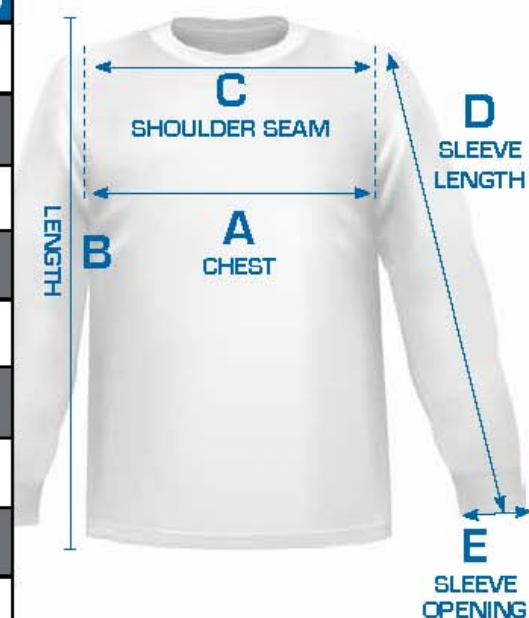

BASIC LONG SLEEVE

YOUTH

Size	Chest (A)	Length (B)	Shoulder to Shoulder (C)	Sleeve Length(D)	NA
XS	14.5	20	13.5	14	NA
S	16.25	22.25	15.25	17	NA
M	18	24.5	17	17.5	NA
L	19.75	26.75	18.75	18	NA
XL	NA	NA	NA	NA	NA
2XL	NA	NA	NA	NA	NA
3XL	NA	NA	NA	NA	NA
4XL	NA	NA	NA	NA	NA
5XL	NA	NA	NA	NA	NA

MICRO SHORT SLEEVE

YOUTH

Size	Chest (A)	Length (B)	Shoulder to Shoulder (C)	Shoulder Drop (D)	Sleeve Opening (E)
XS	NA	NA	NA	NA	NA
S	15.75	18.75	14.875	5.25	5
M	17.25	21	15.875	6	5.75
L	18.25	22.5	16.375	6.25	6.25
XL	19	23.75	17.875	7	6.75
2XL	NA	NA	NA	NA	NA
3XL	NA	NA	NA	NA	NA
4XL	NA	NA	NA	NA	NA
5XL	NA	NA	NA	NA	NA

MICRO LONG SLEEVE

YOUTH

Size	Chest (A)	Length (B)	Shoulder to Shoulder (C)	Sleeve Length (D)	Sleeve Opening (E)
XS	NA	NA	NA	NA	NA
S	15.75	18.75	14.875	14.625	4.125
M	17.25	21	15.875	17	4.375
L	18.25	22.5	16.375	19	4.375
XL	NA	NA	NA	NA	NA
2XL	NA	NA	NA	NA	NA
3XL	NA	NA	NA	NA	NA
4XL	NA	NA	NA	NA	NA
5XL	NA	NA	NA	NA	NA

MICRO MUSCLE

YOUTH

Size	Chest (A)	Length (B)	Shoulder to Shoulder (C)	Neck Drop (D)	Arm Opening (E)
XS	NA	NA	NA	NA	NA
S	15.75	18.75	13.25	3.625	8
M	17.25	21	14.25	3.875	8.75
L	18.25	22.5	14.75	4	9.5
XL	NA	NA	NA	NA	NA
2XL	NA	NA	NA	NA	NA
3XL	NA	NA	NA	NA	NA
4XL	NA	NA	NA	NA	NA
5XL	NA	NA	NA	NA	NA