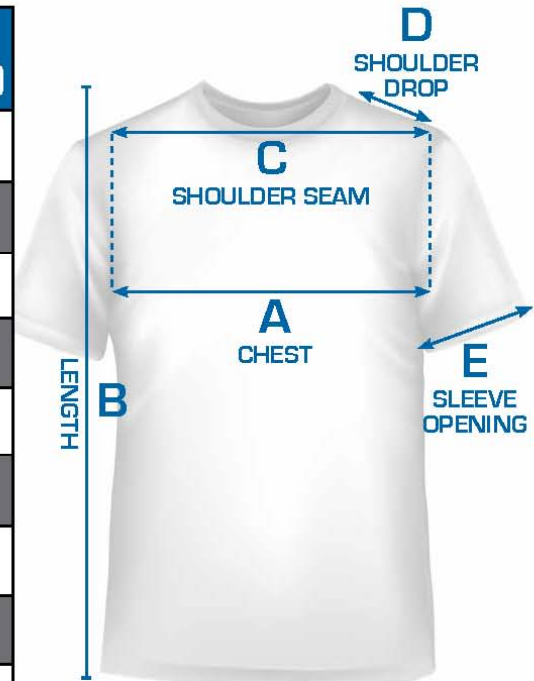

BASIC T

YOUTH

Size	Chest (A)	Length (B)	Shoulder to Shoulder (C)	Shoulder Drop (D)	Sleeve Opening (E)
XS	14.5	20	13.5	1.25	4.5
S	16.25	22.25	15.25	1.25	5.25
M	18	24.5	17	1.25	6
L	19.75	26.75	18.75	1.25	6.75
XL	NA	NA	NA	NA	NA
2XL	NA	NA	NA	NA	NA
3XL	NA	NA	NA	NA	NA
4XL	NA	NA	NA	NA	NA
5XL	NA	NA	NA	NA	NA

BASIC LONG SLEEVE

YOUTH

Size	Chest (A)	Length (B)	Shoulder to Shoulder (C)	Sleeve Length(D)	NA
XS	14.5	20	13.5	14	NA
S	16.25	22.25	15.25	17	NA
M	18	24.5	17	17.5	NA
L	19.75	26.75	18.75	18	NA
XL	NA	NA	NA	NA	NA
2XL	NA	NA	NA	NA	NA
3XL	NA	NA	NA	NA	NA
4XL	NA	NA	NA	NA	NA
5XL	NA	NA	NA	NA	NA

MICRO SHORT SLEEVE

YOUTH

Size	Chest (A)	Length (B)	Shoulder to Shoulder (C)	Shoulder Drop (D)	Sleeve Opening (E)
XS	NA	NA	NA	NA	NA
S	15.75	18.75	14.875	5.25	5
M	17.25	21	15.875	6	5.75
L	18.25	22.5	16.375	6.25	6.25
XL	19	23.75	17.875	7	6.75
2XL	NA	NA	NA	NA	NA
3XL	NA	NA	NA	NA	NA
4XL	NA	NA	NA	NA	NA
5XL	NA	NA	NA	NA	NA

COURT SHORTS

Size	Side Seam (A)	Leg Opening (B)	Waistband (C)	Inseam (D)	Front Seam (E)
XS	NA	NA	NA	NA	NA
S	18.5	20	23	8	12.5
M	19.25	23	25	8	13.25
L	20	25.5	29	8	14
XL	20.75	28	33	8	14.75
2XL	21.5	30.5	37	8	15.5
3XL	NA	NA	NA	NA	NA
4XL	NA	NA	NA	NA	NA
5XL	NA	NA	NA	NA	NA