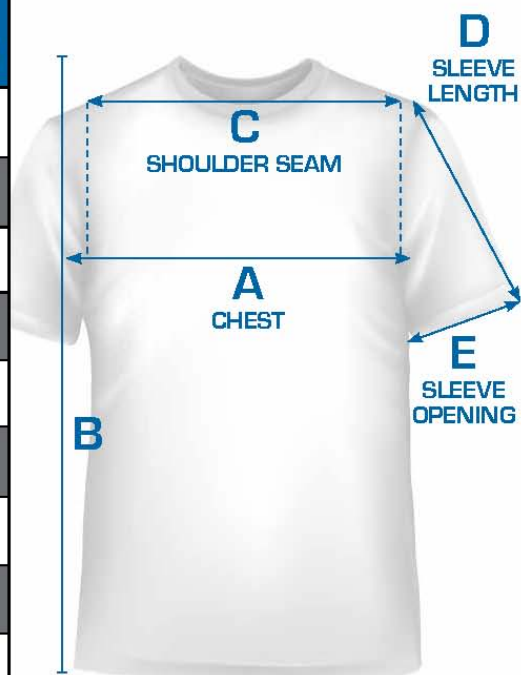

BASIC T

YOUTH

Size	Chest (A)	Length (B)	Shoulder to Shoulder (C)	Shoulder Drop (D)	Sleeve Opening (E)
XS	14.5	20	13.5	1.25	4.5
S	16.25	22.25	15.25	1.25	5.25
M	18	24.5	17	1.25	6
L	19.75	26.75	18.75	1.25	6.75
XL	NA	NA	NA	NA	NA
2XL	NA	NA	NA	NA	NA
3XL	NA	NA	NA	NA	NA
4XL	NA	NA	NA	NA	NA
5XL	NA	NA	NA	NA	NA

BASIC LONG SLEEVE

YOUTH

Size	Chest (A)	Length (B)	Shoulder to Shoulder (C)	Sleeve Length(D)	NA
XS	14.5	20	13.5	14	NA
S	16.25	22.25	15.25	17	NA
M	18	24.5	17	17.5	NA
L	19.75	26.75	18.75	18	NA
XL	NA	NA	NA	NA	NA
2XL	NA	NA	NA	NA	NA
3XL	NA	NA	NA	NA	NA
4XL	NA	NA	NA	NA	NA
5XL	NA	NA	NA	NA	NA

MICRO SHORT SLEEVE

YOUTH

Size	Chest (A)	Length (B)	Shoulder to Shoulder (C)	Shoulder Drop (D)	Sleeve Opening (E)
XS	NA	NA	NA	NA	NA
S	15.75	18.75	14.875	5.25	5
M	17.25	21	15.875	6	5.75
L	18.25	22.5	16.375	6.25	6.25
XL	19	23.75	17.875	7	6.75
2XL	NA	NA	NA	NA	NA
3XL	NA	NA	NA	NA	NA
4XL	NA	NA	NA	NA	NA
5XL	NA	NA	NA	NA	NA

MICRO LONG SLEEVE

YOUTH

Size	Chest (A)	Length (B)	Shoulder to Shoulder (C)	Sleeve Length (D)	Sleeve Opening (E)
XS	NA	NA	NA	NA	NA
S	15.75	18.75	14.875	14.625	4.125
M	17.25	21	15.875	17	4.375
L	18.25	22.5	16.375	19	4.375
XL	NA	NA	NA	NA	NA
2XL	NA	NA	NA	NA	NA
3XL	NA	NA	NA	NA	NA
4XL	NA	NA	NA	NA	NA
5XL	NA	NA	NA	NA	NA