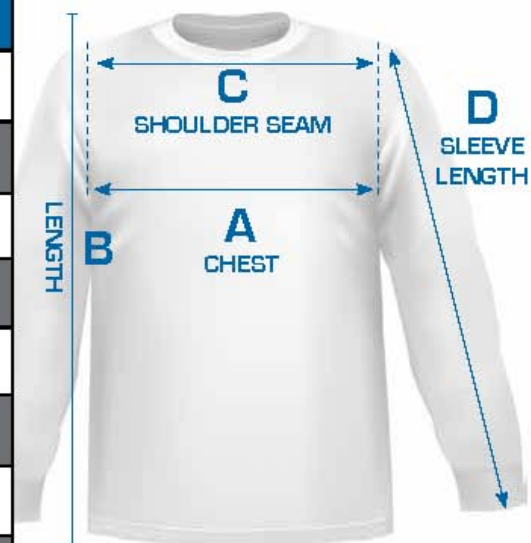

BASIC T

YOUTH

Size	Chest (A)	Length (B)	Shoulder to Shoulder (C)	Shoulder Drop (D)	Sleeve Opening (E)
XS	14.5	20	13.5	1.25	4.5
S	16.25	22.25	15.25	1.25	5.25
M	18	24.5	17	1.25	6
L	19.75	26.75	18.75	1.25	6.75
XL	NA	NA	NA	NA	NA
2XL	NA	NA	NA	NA	NA
3XL	NA	NA	NA	NA	NA
4XL	NA	NA	NA	NA	NA
5XL	NA	NA	NA	NA	NA

BASIC LONG SLEEVE

YOUTH

Size	Chest (A)	Length (B)	Shoulder to Shoulder (C)	Sleeve Length(D)	NA
XS	14.5	20	13.5	14	NA
S	16.25	22.25	15.25	17	NA
M	18	24.5	17	17.5	NA
L	19.75	26.75	18.75	18	NA
XL	NA	NA	NA	NA	NA
2XL	NA	NA	NA	NA	NA
3XL	NA	NA	NA	NA	NA
4XL	NA	NA	NA	NA	NA
5XL	NA	NA	NA	NA	NA

MICRO SHORT SLEEVE

YOUTH

Size	Chest (A)	Length (B)	Shoulder to Shoulder (C)	Shoulder Drop (D)	Sleeve Opening (E)
XS	NA	NA	NA	NA	NA
S	15.75	18.75	14.875	5.25	5
M	17.25	21	15.875	6	5.75
L	18.25	22.5	16.375	6.25	6.25
XL	19	23.75	17.875	7	6.75
2XL	NA	NA	NA	NA	NA
3XL	NA	NA	NA	NA	NA
4XL	NA	NA	NA	NA	NA
5XL	NA	NA	NA	NA	NA

COURT SHORTS

Size	Side Seam (A)	Leg Opening (B)	Waistband (C)	Inseam (D)	Front Seam (E)
XS	NA	NA	NA	NA	NA
S	18.5	20	23	8	12.5
M	19.25	23	25	8	13.25
L	20	25.5	29	8	14
XL	20.75	28	33	8	14.75
2XL	21.5	30.5	37	8	15.5
3XL	NA	NA	NA	NA	NA
4XL	NA	NA	NA	NA	NA
5XL	NA	NA	NA	NA	NA