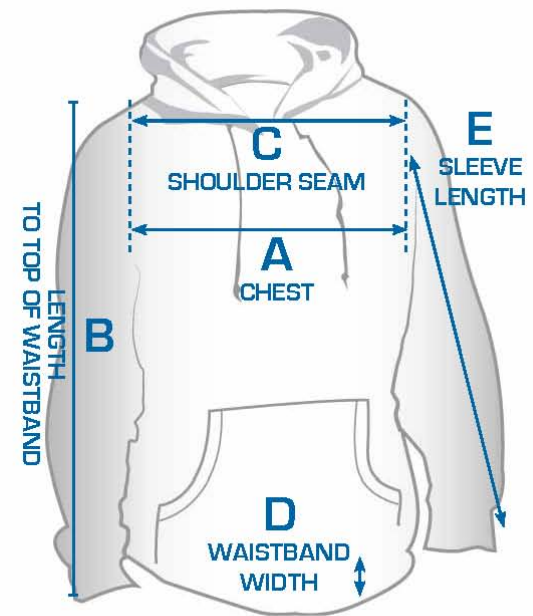

MICRO MUSCLE

YOUTH

Size	Chest (A)	Length (B)	Shoulder to Shoulder (C)	Neck Drop (D)	Arm Opening (E)
XS	NA	NA	NA	NA	NA
S	15.75	18.75	13.25	3.625	8
M	17.25	21	14.25	3.875	8.75
L	18.25	22.5	14.75	4	9.5
XL	NA	NA	NA	NA	NA
2XL	NA	NA	NA	NA	NA
3XL	NA	NA	NA	NA	NA
4XL	NA	NA	NA	NA	NA
5XL	NA	NA	NA	NA	NA

DEFENDER YOUTH

Size	Chest (A)	Length (B)	Neck Opening (C)	Sleeve Length (D)	Sleeve Opening (E)
XS	NA	NA	NA	NA	NA
S	15.5	22.5	6	17.75	5.5
M	16.5	23.5	6.5	19.25	5.75
L	17	24.5	7	20.75	6
XL	NA	NA	NA	NA	NA
2XL	NA	NA	NA	NA	NA
3XL	NA	NA </td <td>NA</td> <td>NA</td> <td>NA</td>	NA	NA	NA
4XL	NA	NA	NA	NA	NA
5XL	NA	NA	NA	NA	NA

HOODY SWEATSHIRT

YOUTH

Size	Chest (A)	Length to Top of Waistband (B)	Shoulder to Shoulder (C)	Waistband Width (D)	Sleeve Length (E)
XS	15.5	15.75	13	2	15.5
S	16.5	17.75	14	2	16.5
M	17.5	19.75	15	2	17.5
L	18.5	21.75	16	2	18.5
XL	19.5	23.75	17	2	20
2XL	NA	NA	NA	NA	NA
3XL	NA	NA	NA	NA	NA
4XL	NA	NA	NA	NA	NA
5XL	NA	NA	NA	NA	NA

COURT SHORTS

Size	Side Seam (A)	Leg Opening (B)	Waistband (C)	Inseam (D)	Front Seam (E)
XS	NA	NA	NA	NA	NA
S	18.5	20	23	8	12.5
M	19.25	23	25	8	13.25
L	20	25.5	29	8	14
XL	20.75	28	33	8	14.75
2XL	21.5	30.5	37	8	15.5
3XL	NA	NA	NA	NA	NA
4XL	NA	NA	NA	NA	NA
5XL	NA	NA	NA	NA	NA