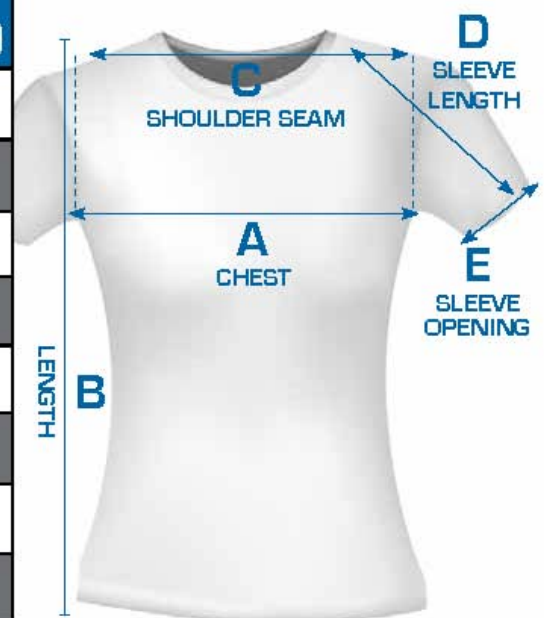

BABYDOLL

Size	Chest (A)	Length (B)	Shoulder to Shoulder (C)	Sleeve Length (D)	Sleeve Opening (E)
XS	14.125	21.875	13.25	5.75	5.625
S	15.125	22.875	14.25	6.125	5.875
M	16.125	23.875	15.25	6.5	6.125
L	17.125	24.875	16.25	6.875	6.375
XL	18.125	25.875	17.25	7.25	6.625
2XL	19.125	26.875	18.25	7.625	6.875
3XL	20.125	27.875	19.25	8	7.125
4XL	NA	NA	NA	NA	NA
5XL	NA	NA	NA	NA	NA