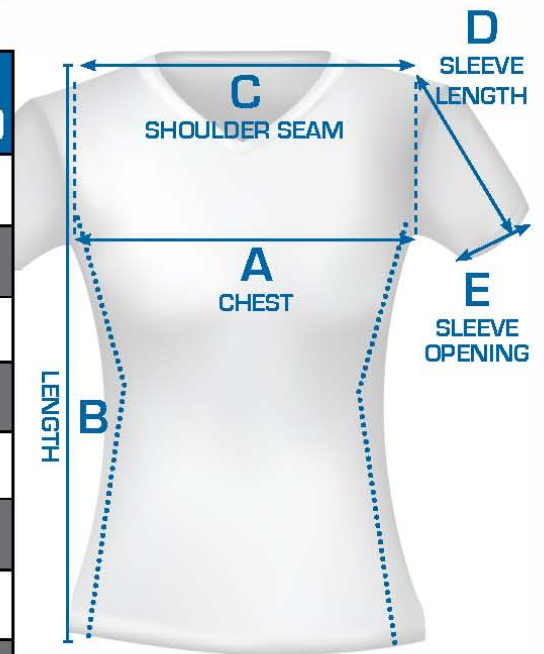

VELA

Size	Chest (A)	Length (B)	Neck Opening (C)	Shoulder Drop (D)	Sleeve Opening (E)
XS	14.5	21	6	8.5	5.75
S	15.5	22	6.5	9.5	6
M	16.5	23	7	10	6.25
L	18	24	7.5	10.5	6.75
XL	19	25	7.75	11.5	7
2XL	20	26	8	12	7.25
3XL	NA	NA	NA	NA	NA
4XL	NA	NA </td <td>NA</td> <td>NA</td> <td>NA</td>	NA	NA	NA
5XL	NA	NA	NA	NA	NA

LADIES ECO POLO

Size	Chest (A)	Length (B)	Shoulder to Shoulder (C)	Sleeve Length (D)	NA
XS	18	24	13.5	20.5	NA
S	18.5	25	14.5	21	NA
M	19.5	25.5	15.5	NA	NA
L	20.5	27	16.5	NA	NA
XL	21	28	17.5	NA	NA
2XL	22	29	18.5	NA	NA
3XL	NA	NA	NA	NA	NA
4XL	NA	NA	NA	NA	NA
5XL	NA	NA	NA	NA	NA

ECO LADIES RUNNING

SHORT SLEEVE

Size	Chest (A)	Length (B)	Shoulder to Shoulder (C)	Sleeve Length (D)	Sleeve Opening (E)
XS	16	24.5	15.3	5.5	5.8
S	17	25	15.9	5.7	6
M	18	25.5	16.5	6	6.2
L	19	26	17.2	6.3	6.5
XL	20	26.5	17.8	6.5	6.7
2XL	21	27	18.4	6.8	7
3XL	NA	NA	NA	NA	NA
4XL	NA	NA	NA	NA	NA
5XL	NA	NA	NA	NA	NA