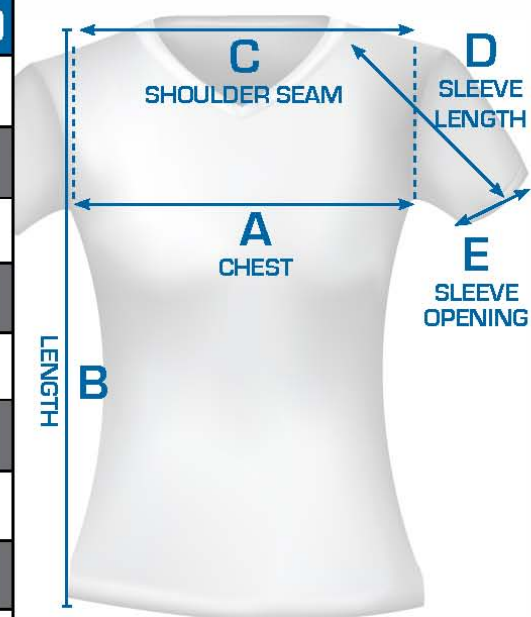

LADIES MICRO

Size	Chest (A)	Length (B)	Shoulder to Shoulder (C)	Sleeve Length (D)	Sleeve Opening (E)
XS	17	22.5	15	8.375	5.5
S	18	23.5	16	8.75	5.75
M	19	24.5	17	9.125	6
L	20	25.5	18	9.5	6.25
XL	21	26.5	19	9.875	6.5
2XL	NA	NA	NA	NA	NA
3XL	NA	NA	NA	NA	NA
4XL	NA	NA	NA	NA	NA
5XL	NA	NA	NA<!-- </td--> <td>NA</td> <td>NA</td>