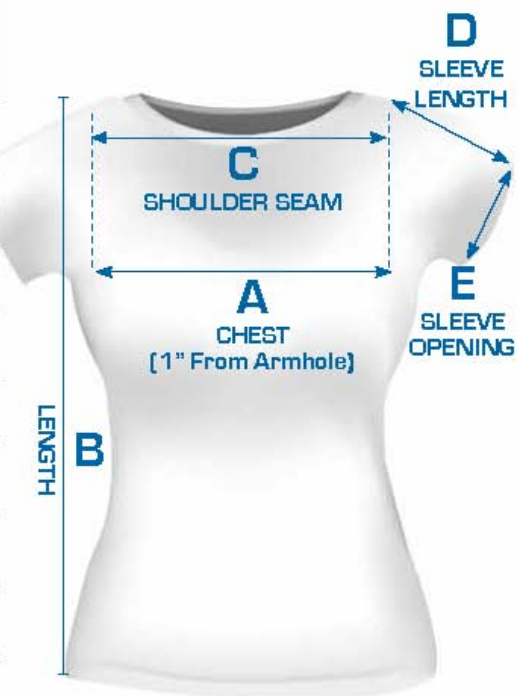

SIZING CHARTS

LADIES SLIM FIT

Size	Chest (A)	Length (B)	Shoulder to Shoulder (C)	Sleeve Length (D)	Sleeve Opening (E)
XS	15	24	13.5	4.75	6
S	16	25	14	5	6.5
M	17	26	14.5	5.25	7
L	18	27	15	5.5	7.5
XL	19	28	15.5	5.75	8
2XL	20	29	16	6	8.5
3XL	NA	NA	NA	NA	NA
4XL	NA	NA	NA	NA	NA
5XL	NA	NA	NA	NA	NA

LADIES CLASSIC

Size	Chest (A)	Length (B)	Shoulder to Shoulder (C)	Sleeve Length (D)	Sleeve Opening (E)
XS	19.25	22.75	14	5.875	6.25
S	20.25	23.75	15	6.25	6.5
M	21.25	24.75	16	6.625	6.75
L	22.25	25.75	17	7	7
XL	23.25	26.75	18	7.375	7.25
2XL	24.25	27.75	19	7.75	7.5
3XL	25.25	28.75	20	8.125	7.75
4XL	NA	NA	NA	NA	NA
5XL	NA	NA	NA	NA	NA

LADIES MICRO SINGLET

Size	Chest (A)	Length (B)	Shoulder to Shoulder (C)	V-Neck Opening (D)	Arm Opening (E)
XS	15.75	20.125	10.75	5.125	8.375
S	16.75	21.625	11.75	5.25	9
M	17.75	22.625	12.75	5.375	9.5
L	18.75	23.625	13.75	5.5	10
XL	19.75	24.625	14.75	5.625	10.5
2XL	NA	NA	NA	NA	NA
3XL	NA	NA	NA	NA	NA
4XL	NA	NA	NA	NA	NA
5XL	NA	NA	NA	NA	NA

LADIES ECO POLO

Size	Chest (A)	Length (B)	Shoulder to Shoulder (C)	Sleeve Length (D)	NA
XS	18	24	13.5	20.5	NA
S	18.5	25	14.5	21	NA
M	19.5	25.5	15.5	NA	NA
L	20.5	27	16.5	NA	NA
XL	21	28	17.5	NA	NA
2XL	22	29	18.5	NA	NA
3XL	NA	NA	NA	NA	NA
4XL	NA	NA	NA	NA	NA
5XL	NA	NA	NA	NA	NA