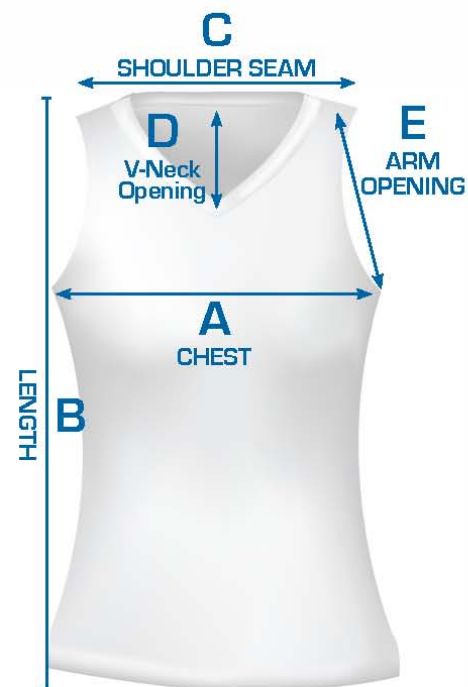

SIZING CHARTS

LADIES SLIM FIT

Size	Chest (A)	Length (B)	Shoulder to Shoulder (C)	Sleeve Length (D)	Sleeve Opening (E)
XS	15	24	13.5	4.75	6
S	16	25	14	5	6.5
M	17	26	14.5	5.25	7
L	18	27	15	5.5	7.5
XL	19	28	15.5	5.75	8
2XL	20	29	16	6	8.5
3XL	NA	NA	NA	NA	NA
4XL	NA	NA	NA	NA	NA
5XL	NA	NA	NA	NA	NA

LADIES CLASSIC

Size	Chest (A)	Length (B)	Shoulder to Shoulder (C)	Sleeve Length (D)	Sleeve Opening (E)
XS	19.25	22.75	14	5.875	6.25
S	20.25	23.75	15	6.25	6.5
M	21.25	24.75	16	6.625	6.75
L	22.25	25.75	17	7	7
XL	23.25	26.75	18	7.375	7.25
2XL	24.25	27.75	19	7.75	7.5
3XL	25.25	28.75	20	8.125	7.75
4XL	NA	NA	NA	NA	NA
5XL	NA	NA	NA	NA	NA

LADIES MICRO SINGLET

Size	Chest (A)	Length (B)	Shoulder to Shoulder (C)	V-Neck Opening (D)	Arm Opening (E)
XS	15.75	20.125	10.75	5.125	8.375
S	16.75	21.625	11.75	5.25	9
M	17.75	22.625	12.75	5.375	9.5
L	18.75	23.625	13.75	5.5	10
XL	19.75	24.625	14.75	5.625	10.5
2XL	NA	NA	NA	NA	NA
3XL	NA	NA	NA	NA	NA
4XL	NA	NA	NA	NA	NA
5XL	NA	NA	NA	NA	NA

LADIES ECO POLO

Size	Chest (A)	Length (B)	Shoulder to Shoulder (C)	Sleeve Length (D)	NA
XS	18	24	13.5	20.5	NA
S	18.5	25	14.5	21	NA
M	19.5	25.5	15.5	NA	NA
L	20.5	27	16.5	NA	NA
XL	21	28	17.5	NA	NA
2XL	22	29	18.5	NA	NA
3XL	NA	NA	NA	NA	NA
4XL	NA	NA	NA	NA	NA
5XL	NA	NA	NA	NA	NA