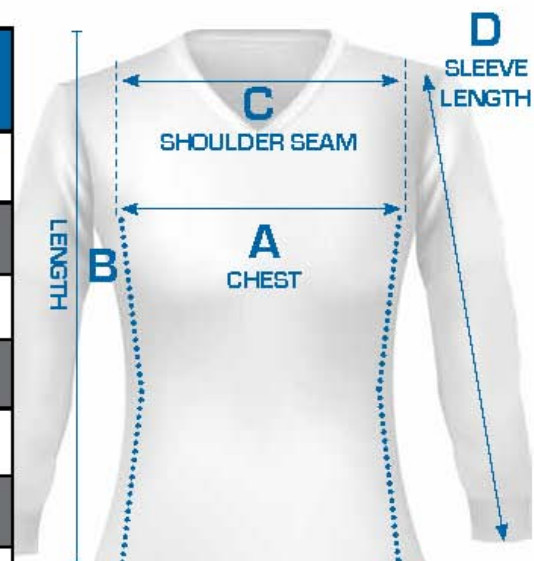

LADIES ECO POLO

Size	Chest (A)	Length (B)	Shoulder to Shoulder (C)	Sleeve Length (D)	NA
XS	18	24	13.5	20.5	NA
S	18.5	25	14.5	21	NA
M	19.5	25.5	15.5	NA	NA
L	20.5	27	16.5	NA	NA
XL	21	28	17.5	NA	NA
2XL	22	29	18.5	NA	NA
3XL	NA	NA	NA	NA	NA
4XL	NA	NA	NA	NA	NA
5XL	NA	NA	NA	NA	NA

ECO LADIES RUNNING

SHORT SLEEVE

Size	Chest (A)	Length (B)	Shoulder to Shoulder (C)	Sleeve Length (D)	Sleeve Opening (E)
XS	16	24.5	15.3	5.5	5.8
S	17	25	15.9	5.7	6
M	18	25.5	16.5	6	6.2
L	19	26	17.2	6.3	6.5
XL	20	26.5	17.8	6.5	6.7
2XL	21	27	18.4	6.8	7
3XL	NA	NA	NA	NA	NA
4XL	NA	NA	NA	NA	NA
5XL	NA	NA	NA	NA	NA

ECO LADIES RUNNING

LONG SLEEVE

Size	Chest (A)	Length (B)	Shoulder to Shoulder (C)	Sleeve Length (D)	NA
XS	16	24.5	15.3	21.2	NA
S	17	25	15.9	21.7	NA
M	18	25.5	16.5	22.2	NA
L	19	26	17.2	22.7	NA
XL	20	26.5	17.8	23.2	NA
2XL	21	27	18.4	23.7	NA
3XL	NA	NA	NA	NA	NA
4XL	NA	NA	NA	NA	NA
5XL	NA	NA	NA	NA	NA