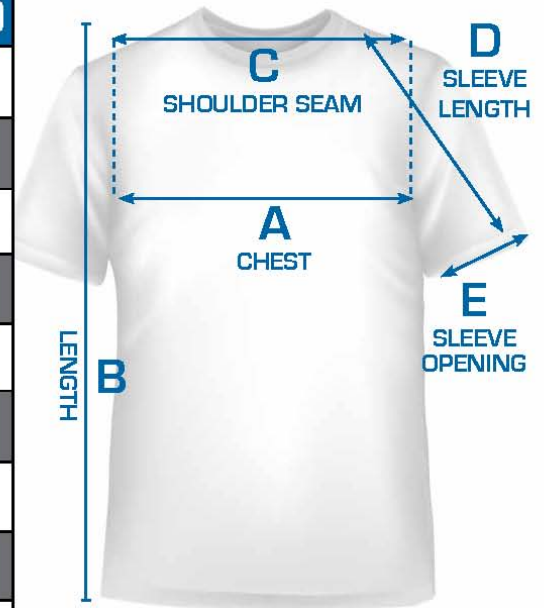

SIZING CHARTS

LADIES SLIM FIT

Size	Chest (A)	Length (B)	Shoulder to Shoulder (C)	Sleeve Length (D)	Sleeve Opening (E)
XS	15	24	13.5	4.75	6
S	16	25	14	5	6.5
M	17	26	14.5	5.25	7
L	18	27	15	5.5	7.5
XL	19	28	15.5	5.75	8
2XL	20	29	16	6	8.5
3XL	NA	NA	NA	NA	NA
4XL	NA	NA	NA	NA	NA
5XL	NA	NA	NA	NA	NA

LADIES CLASSIC

Size	Chest (A)	Length (B)	Shoulder to Shoulder (C)	Sleeve Length (D)	Sleeve Opening (E)
XS	19.25	22.75	14	5.875	6.25
S	20.25	23.75	15	6.25	6.5
M	21.25	24.75	16	6.625	6.75
L	22.25	25.75	17	7	7
XL	23.25	26.75	18	7.375	7.25
2XL	24.25	27.75	19	7.75	7.5
3XL	25.25	28.75	20	8.125	7.75
4XL	NA	NA	NA	NA	NA
5XL	NA	NA	NA	NA	NA

LADIES MICRO SINGLET

Size	Chest (A)	Length (B)	Shoulder to Shoulder (C)	V-Neck Opening (D)	Arm Opening (E)
XS	15.75	20.125	10.75	5.125	8.375
S	16.75	21.625	11.75	5.25	9
M	17.75	22.625	12.75	5.375	9.5
L	18.75	23.625	13.75	5.5	10
XL	19.75	24.625	14.75	5.625	10.5
2XL	NA	NA	NA	NA	NA
3XL	NA	NA	NA	NA	NA
4XL	NA	NA	NA	NA	NA
5XL	NA	NA	NA	NA	NA

LADIES ECO POLO

Size	Chest (A)	Length (B)	Shoulder to Shoulder (C)	Sleeve Length (D)	NA
XS	18	24	13.5	20.5	NA
S	18.5	25	14.5	21	NA
M	19.5	25.5	15.5	NA	NA
L	20.5	27	16.5	NA	NA
XL	21	28	17.5	NA	NA
2XL	22	29	18.5	NA	NA
3XL	NA	NA	NA	NA	NA
4XL	NA	NA	NA	NA	NA
5XL	NA	NA	NA	NA	NA