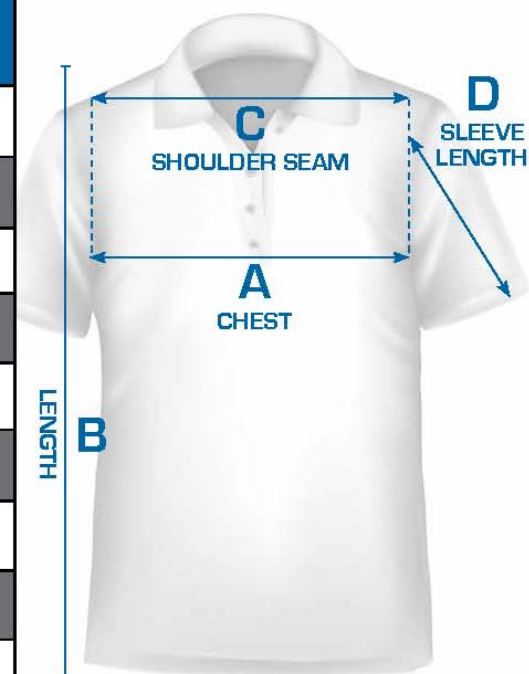

LADIES CLASSIC

Size	Chest (A)	Length (B)	Shoulder to Shoulder (C)	Sleeve Length (D)	Sleeve Opening (E)
XS	19.25	22.75	14	5.875	6.25
S	20.25	23.75	15	6.25	6.5
M	21.25	24.75	16	6.625	6.75
L	22.25	25.75	17	7	7
XL	23.25	26.75	18	7.375	7.25
2XL	24.25	27.75	19	7.75	7.5
3XL	25.25	28.75	20	8.125	7.75
4XL	NA	NA	NA	NA	NA
5XL	NA	NA	NA	NA	NA

LADIES MICRO SINGLET

Size	Chest (A)	Length (B)	Shoulder to Shoulder (C)	V-Neck Opening (D)	Arm Opening (E)
XS	15.75	20.125	10.75	5.125	8.375
S	16.75	21.625	11.75	5.25	9
M	17.75	22.625	12.75	5.375	9.5
L	18.75	23.625	13.75	5.5	10
XL	19.75	24.625	14.75	5.625	10.5
2XL	NA	NA	NA	NA	NA
3XL	NA	NA	NA	NA	NA
4XL	NA	NA	NA	NA	NA
5XL	NA	NA	NA	NA	NA

VELA

Size	Chest (A)	Length (B)	Neck Opening (C)	Shoulder Drop (D)	Sleeve Opening (E)
XS	14.5	21	6	8.5	5.75
S	15.5	22	6.5	9.5	6
M	16.5	23	7	10	6.25
L	18	24	7.5	10.5	6.75
XL	19	25	7.75	11.5	7
2XL	20	26	8	12	7.25
3XL	NA	NA	NA	NA	NA
4XL	NA	NA </td <td>NA</td> <td>NA</td> <td>NA</td>	NA	NA	NA
5XL	NA	NA	NA	NA	NA

LADIES ECO POLO

Size	Chest (A)	Length (B)	Shoulder to Shoulder (C)	Sleeve Length (D)	NA
XS	18	24	13.5	20.5	NA
S	18.5	25	14.5	21	NA
M	19.5	25.5	15.5	NA	NA
L	20.5	27	16.5	NA	NA
XL	21	28	17.5	NA	NA
2XL	22	29	18.5	NA	NA
3XL	NA	NA	NA	NA	NA
4XL	NA	NA	NA	NA	NA
5XL	NA	NA	NA	NA	NA