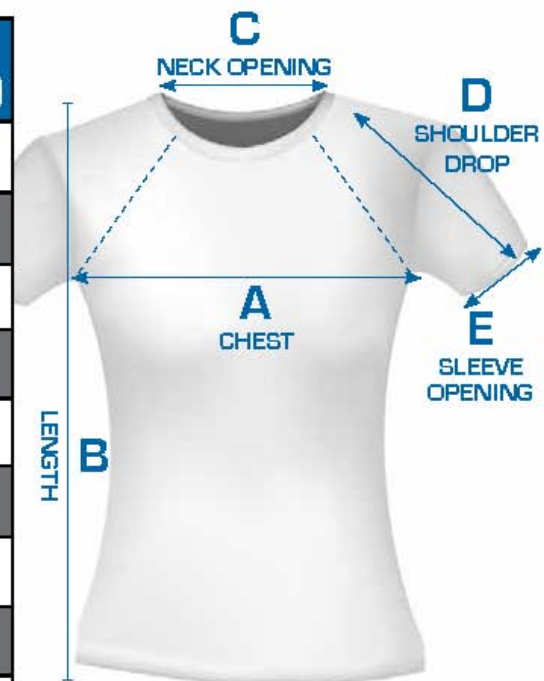

SIZING CHARTS

LADIES SLIM FIT

Size	Chest (A)	Length (B)	Shoulder to Shoulder (C)	Sleeve Length (D)	Sleeve Opening (E)
XS	15	24	13.5	4.75	6
S	16	25	14	5	6.5
M	17	26	14.5	5.25	7
L	18	27	15	5.5	7.5
XL	19	28	15.5	5.75	8
2XL	20	29	16	6	8.5
3XL	NA	NA	NA	NA	NA
4XL	NA	NA	NA	NA	NA
5XL	NA	NA	NA	NA	NA

LADIES CLASSIC

Size	Chest (A)	Length (B)	Shoulder to Shoulder (C)	Sleeve Length (D)	Sleeve Opening (E)
XS	19.25	22.75	14	5.875	6.25
S	20.25	23.75	15	6.25	6.5
M	21.25	24.75	16	6.625	6.75
L	22.25	25.75	17	7	7
XL	23.25	26.75	18	7.375	7.25
2XL	24.25	27.75	19	7.75	7.5
3XL	25.25	28.75	20	8.125	7.75
4XL	NA	NA	NA	NA	NA
5XL	NA	NA	NA	NA	NA

LADIES MICRO SINGLET

Size	Chest (A)	Length (B)	Shoulder to Shoulder (C)	V-Neck Opening (D)	Arm Opening (E)
XS	15.75	20.125	10.75	5.125	8.375
S	16.75	21.625	11.75	5.25	9
M	17.75	22.625	12.75	5.375	9.5
L	18.75	23.625	13.75	5.5	10
XL	19.75	24.625	14.75	5.625	10.5
2XL	NA	NA	NA	NA	NA
3XL	NA	NA	NA	NA	NA
4XL	NA	NA	NA	NA	NA
5XL	NA	NA	NA	NA	NA

VELA

Size	Chest (A)	Length (B)	Neck Opening (C)	Shoulder Drop (D)	Sleeve Opening (E)
XS	14.5	21	6	8.5	5.75
S	15.5	22	6.5	9.5	6
M	16.5	23	7	10	6.25
L	18	24	7.5	10.5	6.75
XL	19	25	7.75	11.5	7
2XL	20	26	8	12	7.25
3XL	NA	NA	NA	NA	NA
4XL	NA	NA </td <td>NA</td> <td>NA</td> <td>NA</td>	NA	NA	NA
5XL	NA	NA	NA	NA	NA