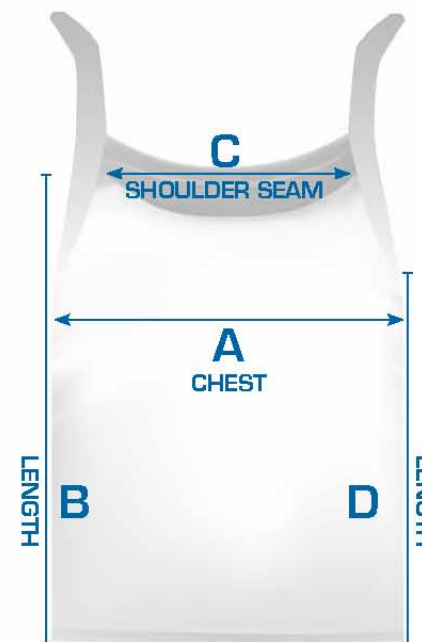

ECO LADIES RUNNING

SHORT SLEEVE

Size	Chest (A)	Length (B)	Shoulder to Shoulder (C)	Sleeve Length (D)	Sleeve Opening (E)
XS	16	24.5	15.3	5.5	5.8
S	17	25	15.9	5.7	6
M	18	25.5	16.5	6	6.2
L	19	26	17.2	6.3	6.5
XL	20	26.5	17.8	6.5	6.7
2XL	21	27	18.4	6.8	7
3XL	NA	NA	NA	NA	NA
4XL	NA	NA	NA	NA	NA
5XL	NA	NA	NA	NA	NA

ECO LADIES RUNNING

LONG SLEEVE

Size	Chest (A)	Length (B)	Shoulder to Shoulder (C)	Sleeve Length (D)	NA
XS	16	24.5	15.3	21.2	NA
S	17	25	15.9	21.7	NA
M	18	25.5	16.5	22.2	NA
L	19	26	17.2	22.7	NA
XL	20	26.5	17.8	23.2	NA
2XL	21	27	18.4	23.7	NA
3XL	NA	NA	NA	NA	NA
4XL	NA	NA	NA	NA	NA
5XL	NA	NA	NA	NA	NA

LADYS TOUCH

Size	Chest (A)	Length (B)	Strap to Strap (C)	Side Length (D)	NA
XS	13.75	14.5 (front) 16.5 (back)	8	11.625	NA
S	14.75	15.5 (front) 17.5 (back)	8.25	12.625	NA
M	15.75	16.5 (front) 18.5 (back)	8.5	13.625	NA
L	16.75	17.5 (front) 19.5 (back)	8.75	14.625	NA
XL	17.75	18.5 (front) 20.5 (back)	9	15.625	NA
2XL	18.75	19.5 (front) 21.5 (back)	9.25	16.625	NA
3XL	19.75	20.5 (front) 22.5 (back)	9.5	17.625	NA
4XL	NA	NA	NA	NA	NA
5XL	NA	NA	NA	NA	NA

BABYDOLL

Size	Chest (A)	Length (B)	Shoulder to Shoulder (C)	Sleeve Length (D)	Sleeve Opening (E)
XS	14.125	21.875	13.25	5.75	5.625
S	15.125	22.875	14.25	6.125	5.875
M	16.125	23.875	15.25	6.5	6.125
L	17.125	24.875	16.25	6.875	6.375
XL	18.125	25.875	17.25	7.25	6.625
2XL	19.125	26.875	18.25	7.625	6.875
3XL	20.125	27.875	19.25	8	7.125
4XL	NA	NA	NA	NA	NA
5XL	NA	NA	NA	NA	NA